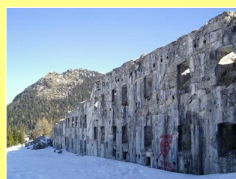

Cai Valdagna

GRUPPO ESCURSIONISTICO "Gabriele e Paolo"

SEZIONE C.A.I.
VALDAGNO
CORSO ITALIA 9C

APERTURA SEDE
GIOVEDI' 20.30 - 22.00
SABATO 17.30 - 18.30

TEL - FAX 0445 407201
e-mail:
cai@caivaldagno.it

ESCURSIONI CON LE CIASPOLE

GIOVEDI' 7 GENNAIO 2010

SERATA DI PRESENTAZIONE

- presentazione escursioni
- nozioni sull'utilizzo delle ciaspole
- i pericoli della montagna invernale

SEDE CAI ore 21.00

Relatore: Giorgio Romio *EAI*

DOMENICA 10 GENNAIO 2010

ALTOPIANO DI ASIAGO

Monte Verena (2.015 m)

Partenza: Palazzetto dello Sport ore 8.00

Viaggio: mezzi propri

DOMENICA 24 GENNAIO 2010

ALTOPIANO DI ASIAGO

Monte Zebio (1.717 m)

Partenza: Palazzetto dello Sport ore 8.00

Viaggio: mezzi propri

DOMENICA 7 FEBBRAIO 2010

ALTOPIANO DI LAVARONE

Cima Vezzena (1.908 m)

Partenza: Palazzetto dello Sport ore 8.00

Viaggio: mezzi propri

QUOTA PARTECIPAZIONE

soci CAI € 5,00

**compresa assicurazione kasko
(fornire n. targa all'iscrizione)**

DOTAZIONE CIASPOLE

a carico del partecipante

ESCURSIONISMO

Segui il sentiero
sii prudente
rispetta la natura!

ISCRIZIONI:

SEDE C.A.I. - OREFICERIA ENRICO SOPRANA (c.so Italia 45)